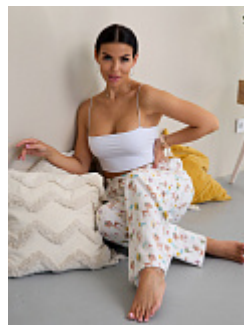

Брюки женские м25 оленёнок

Состав:
100% хлопок
Ткань:
фланель
Размер:
44,46,48,50,52,54,56,58
Цена:
570 руб.