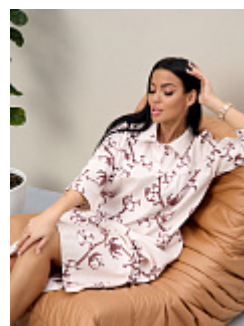

Ночная сорочка м42хб

Состав:

100% хлопок

Ткань:

фланель

Размер:

46,48,50,52,54,56,58,60

Цена:

700 руб.