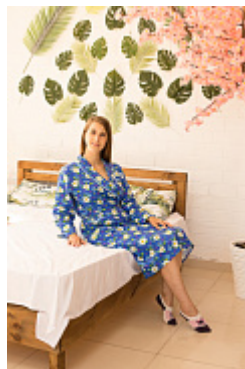

Халат женский м38р (на молнии)

Халат фланель м10р БРАК

Состав:
100% хлопок
Ткань:
фланель
Размер:
56,58,60
Цена:
625 руб.