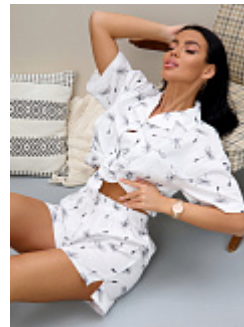

Пижама женская м32 одуванчики

Состав:
100% хлопок
Ткань:
сатин
Размер:
42,44,46,48,50,52,54,56
Цена:
895 руб.