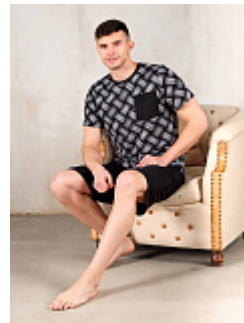

Костюм мужской м135бш

Состав:
100% хлопок
Ткань:
кулирка
Размер:
48,50,52,54,56,58
Цена:
690 руб.