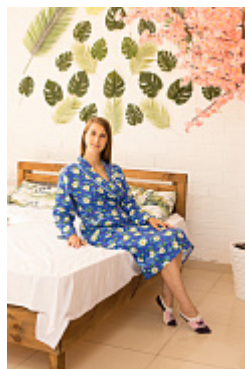

Халат женский м38р (на молнии)

Состав:
100% хлопок
Ткань:
бязь
Размер:
46,48,50,52,54,56,58
Цена:
465 руб.

Халат фланель м10р БРАК

Состав:
100% хлопок
Ткань:
фланель
Размер:
48,56,58,60
Цена:
535 руб.