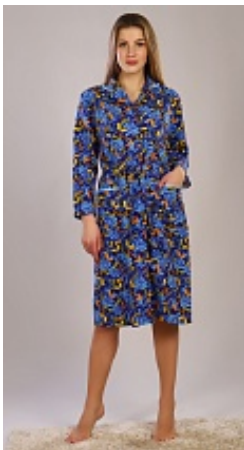

Халат фланель м116

Состав:
100% хлопок
Ткань:
фланель
Размер:
48,50,52,54,56,58,60,62
Цена:
360 руб.