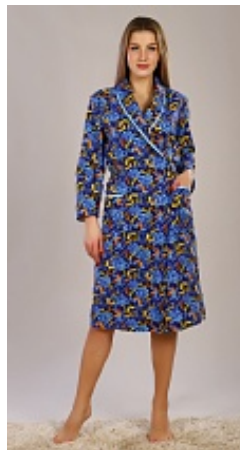

Халат фланель м106

Состав:
100% хлопок
Ткань:
фланель
Размер:
48,50,52,54,56,58,60,62
Цена:
375 руб.