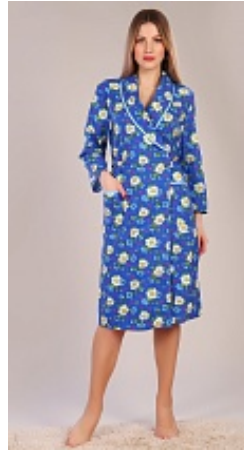

Халат фланель м10р

Состав:
100% хлопок
Ткань:
фланель
Размер:
48,50,52,54,56,58,60,62
Цена:
375 руб.