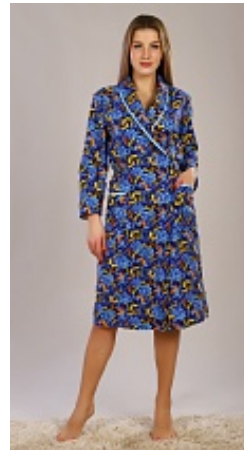

Халат фланель м10б

Состав:

100% хлопок

Ткань:

фланель

Размер:

48,50,52,54,56,58,60,62

Цена:

375 руб.