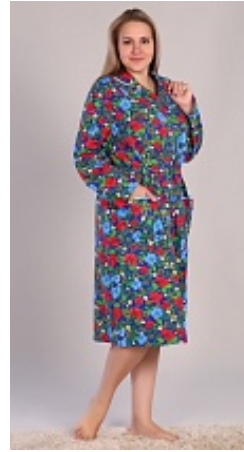

Халат фланель м 10р

Состав:
100% хлопок
Ткань:
фланель
Размер:
48,50,52,54,56,58,60,62
Цена:
375 руб.

Халат фланель м 11к

Состав:
100% хлопок
Ткань:
фланель
Размер:
48,50,52,54,56,58,60,62
Цена:
360 руб.