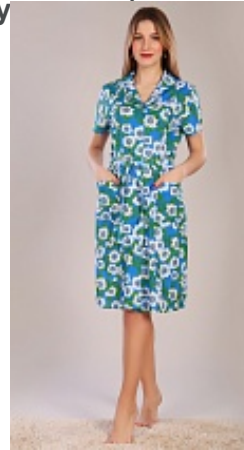

Халат женский из бязи м8г (на пу

Состав:
100% хлопок
Ткань:
бязь
Размер:
48,50,52,54,56,58,60,62,64,66
Цена:
310 руб.

Халат женский из бязи м8р2 (на п

Состав:
100% хлопок
Ткань:
бязь
Размер:
48,50,52,54,56,58,60,62,64,66
Цена:
310 руб.