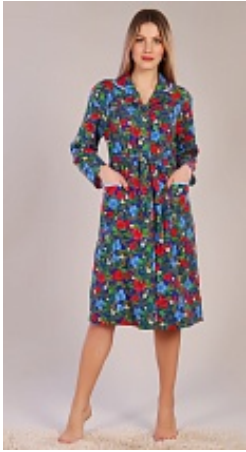

Производство:

Ивановская обл., г. Шуя
ул. 1-я Нагорная, д.16
Тел. 8-920-352-01-11
Время работы: 9.00-16.00

Продажа:

г. Иваново, ул. Смольная, 3Б ТЦ Текстильщик-2, пав. 31
Время работы: 8.00-16.00
Ивановская обл., г. Шуя, ул. 1-я Нагорная, д.16
Время работы: 9.00-16.00
Тел. 8 (920) 35-30-720 Евгений

Халат фланель м11к

Состав:
100% хлопок
Ткань:
фланель
Размер:
48,50,52,54,56,58,60,62
Цена:
360 руб.