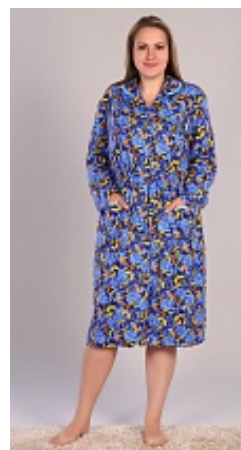

Халат фланель м 116

Состав:
100% хлопок
Ткань:
фланель
Размер:
48,50,52,54,56,58,60,62
Цена:
360 руб.