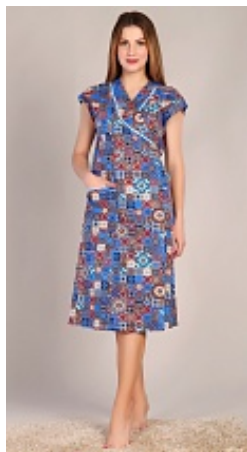

Производство:

Ивановская обл., г. Шуя
ул. 1-я Нагорная, д.16
Тел. 8-920-352-01-11
Время работы: 9.00-16.00

Продажа:

г. Иваново, ул. Смольная, 3Б ТЦ Текстильщик-2, пав. 31
Время работы: 8.00-16.00
Ивановская обл., г. Шуя, ул. 1-я Нагорная, д.16
Время работы: 9.00-16.00
Тел. 8 (920) 35-30-720 Евгений

Состав:
100% хлопок
Ткань:
бязь
Размер:
48,50,52,54,56,58,60,62
Цена:
315 руб.